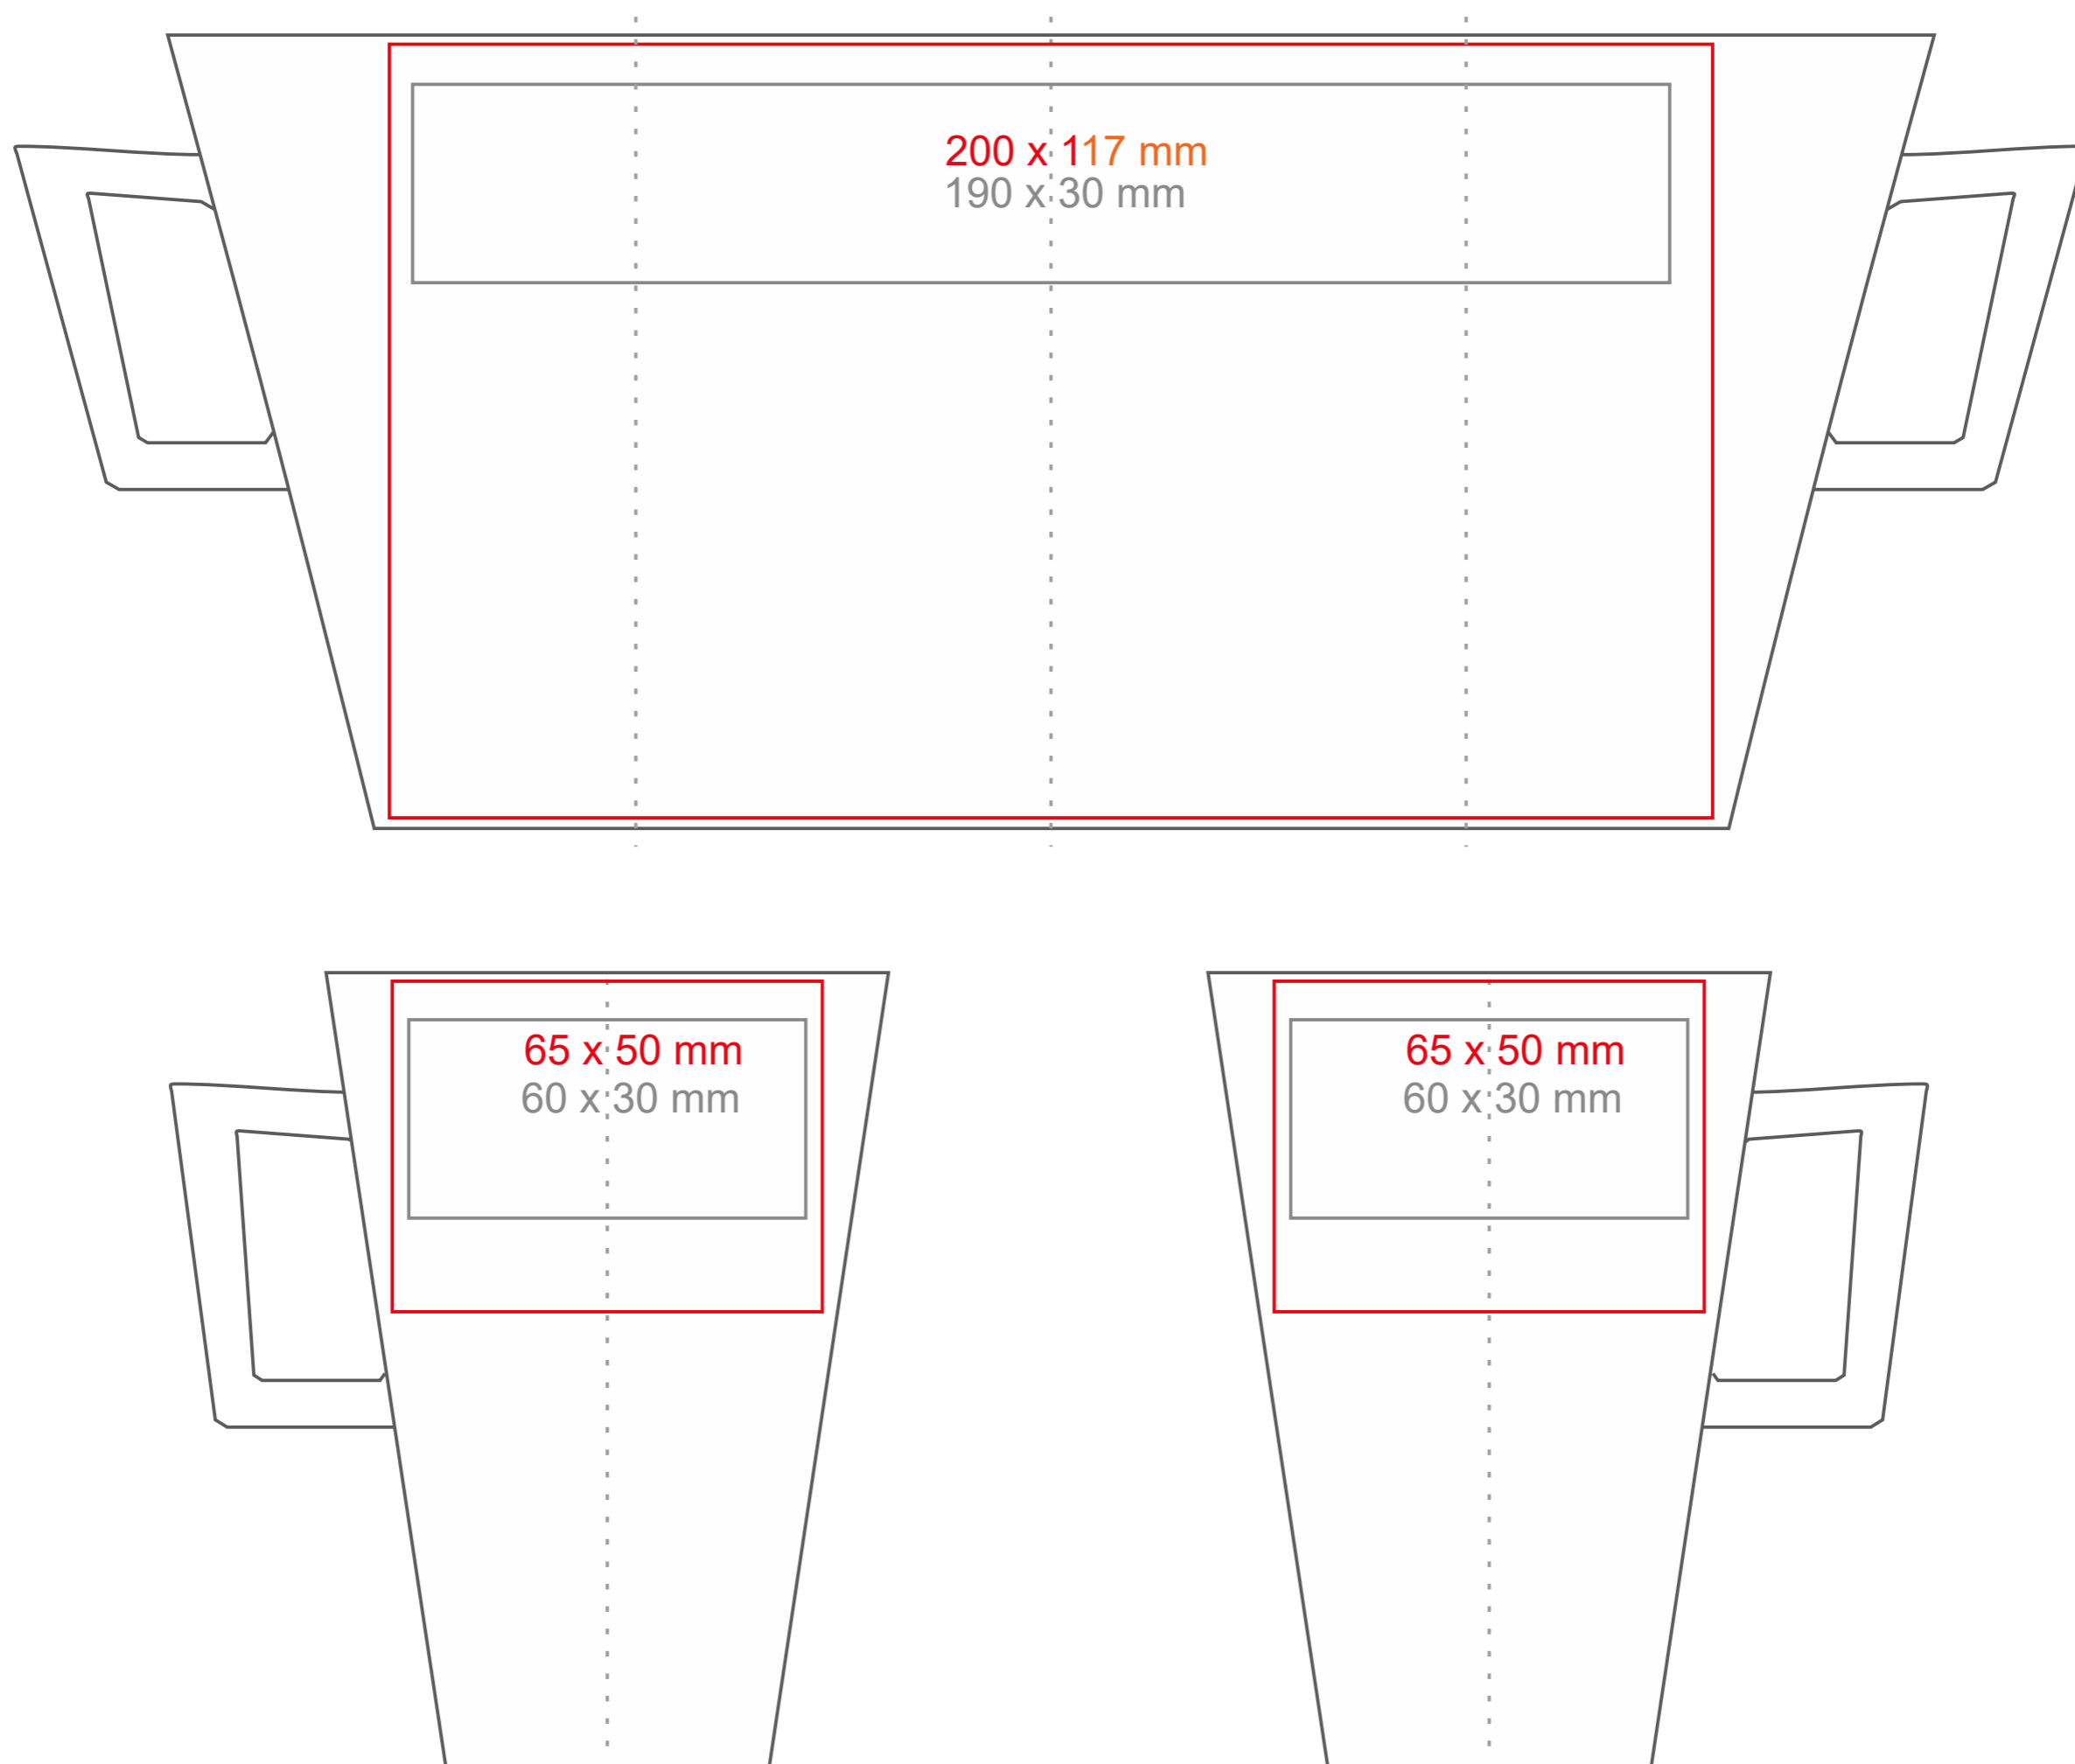

Daily

300 ml / h: 120 mm / Ø 85 mm

Nadruk na uchu	- 45 x 10 mm
Nadruk wewnątrz na ściance	- 60 x 20 mm
Nadruk od spodu	- Ø 35 mm

*W przypadku projektów dla kalkomanii wybiegających poza standardową powierzchnię nadruku prosimy o kontakt z działem handlowym.

legenda

- Nadruk kalkomania (Transfer Print)
- Piaskowanie (Sensitive Touch)
- Nadruk bezpośredni (Direct Print)